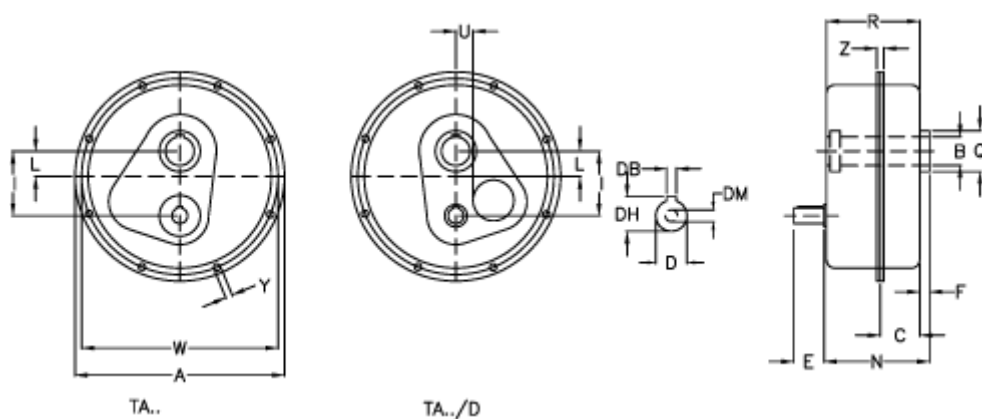

Varenummer: 2948050120055
 Beskrivelse: Akselegear TA 50.55D i=12
 ekskl. Smøremiddel

Mål

a	= 434	E = 80	Vægt (kg) = 58
Betegnelse	= TA 50.55D	F = 15	W = 410
B G7	= 55	I = 143	Y = 11.0
C	= 66	L = 40	Z = 24.5
DB	= 10	N = 190.0	
DH	= 42.0	Q = 85	
D h6	= 38	R = 182.0	
DM	= M12	U = 46	